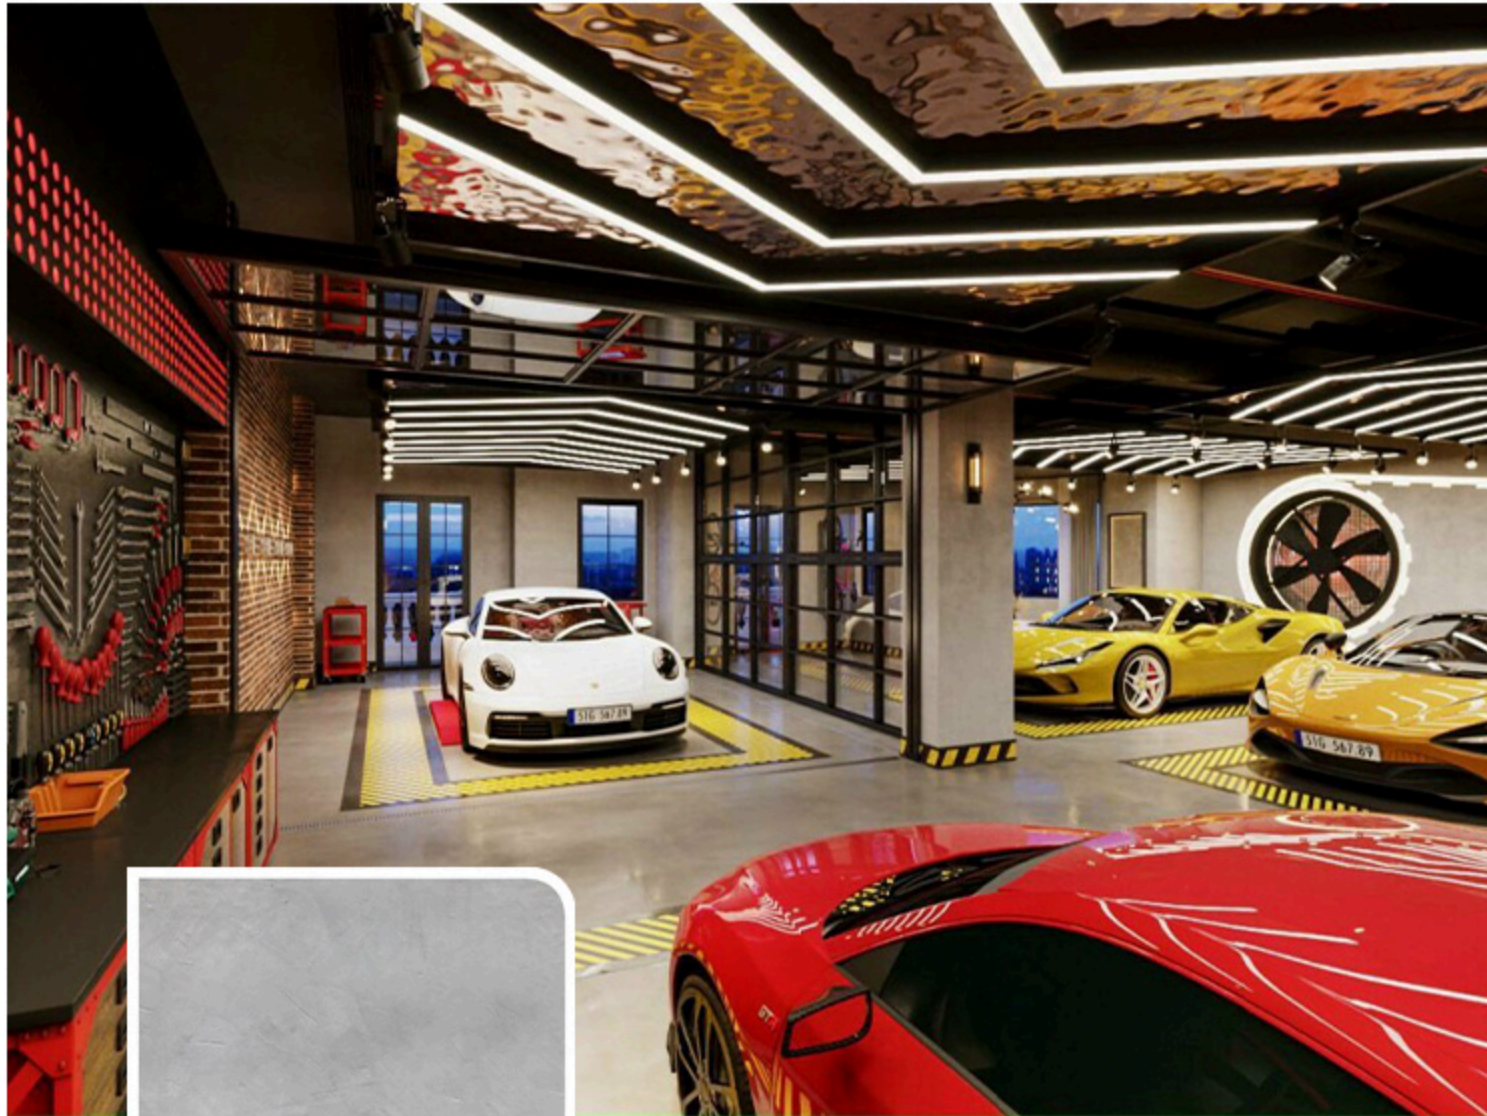

CONPA
STUCCO CONCRETE
EFFECT
SCE02