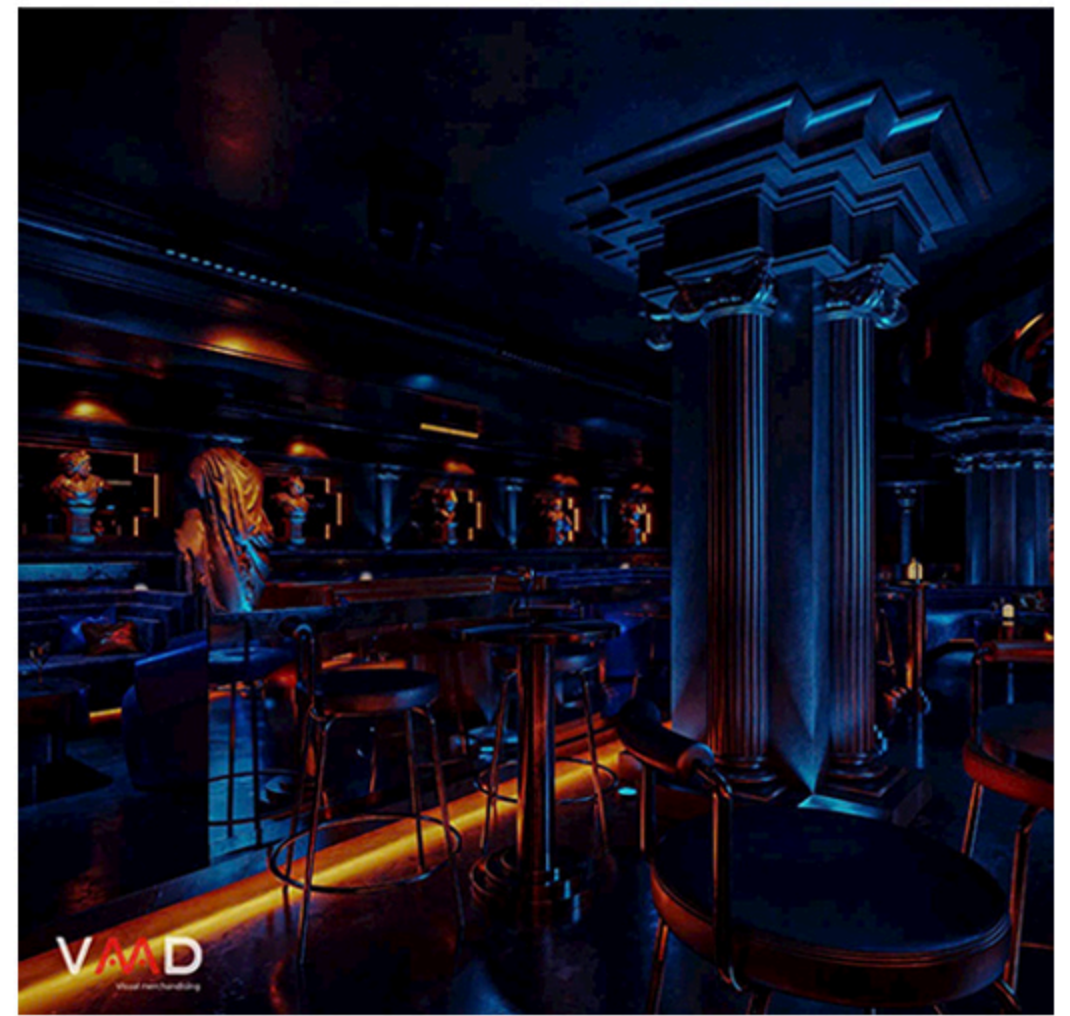

CONPA
VOLCANIC ROCK
SILVER
VRS-4C

**SEVENS
CLUB**