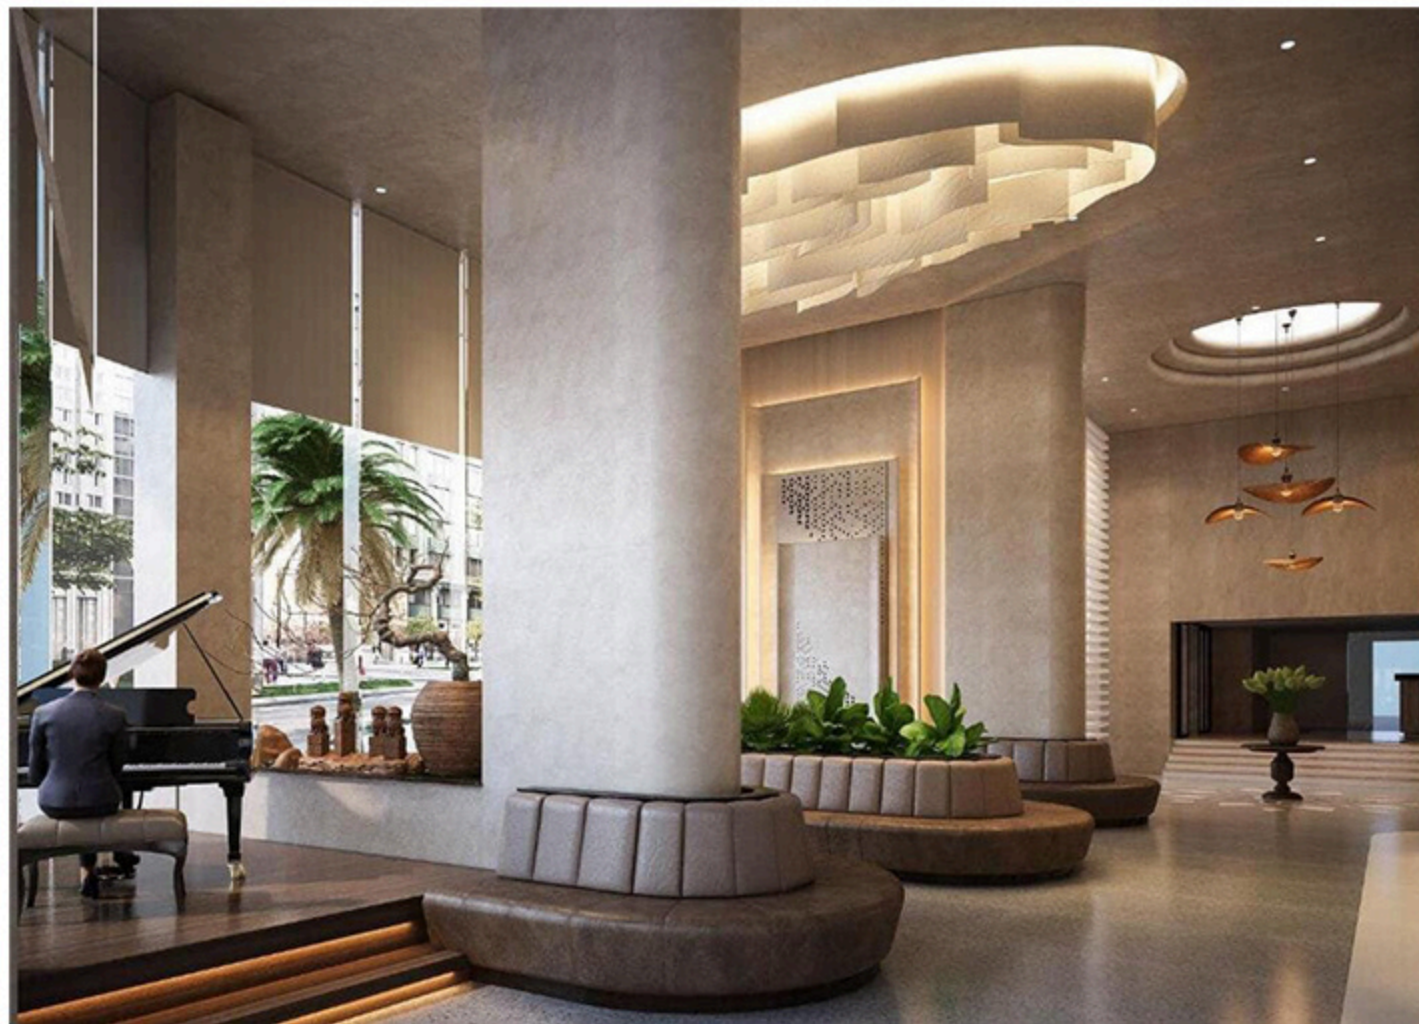

STUCCO CLASSIC COPPER
SCC - 37

CONPA - CONCREATE EFFECT /conpa.vn