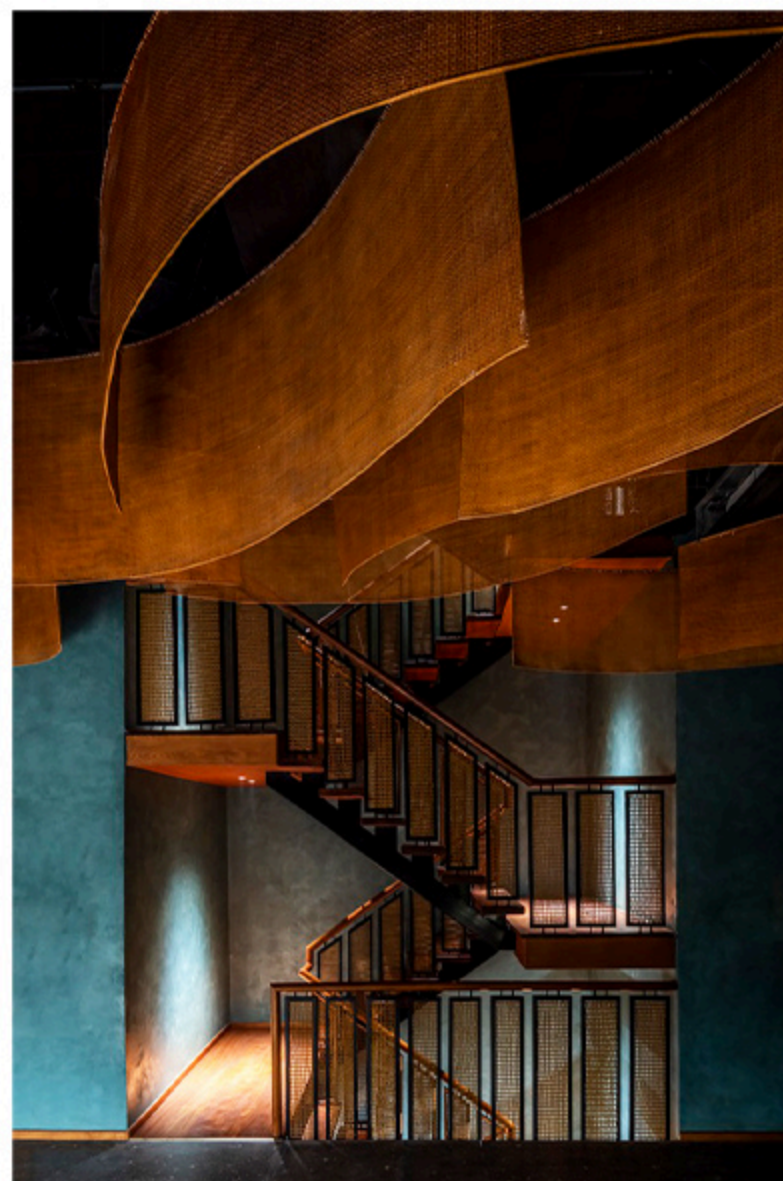

AKAARI PREMIUM RESTAURANT / HOÀN THÀNH 2023

MALLARD GREEN
MG08