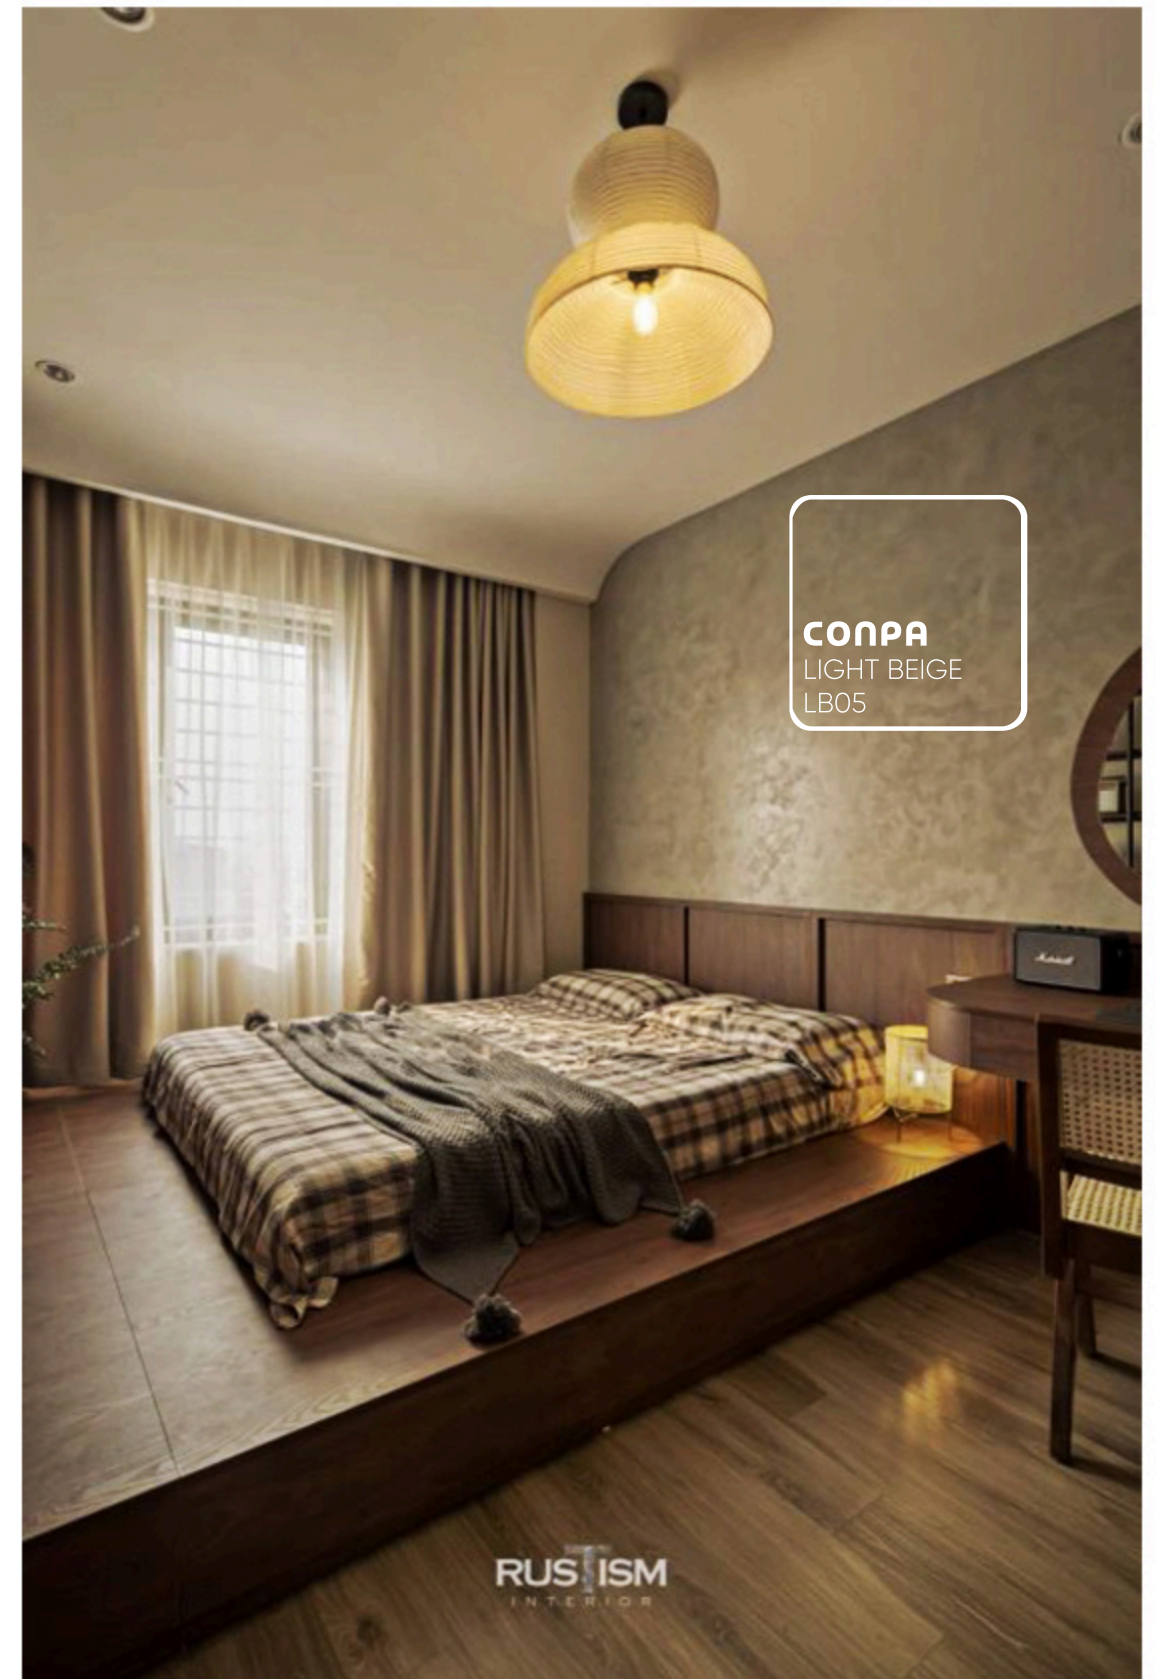

CONPA
LIGHT BEIGE
LB05

RUS ISM
INTERIOR