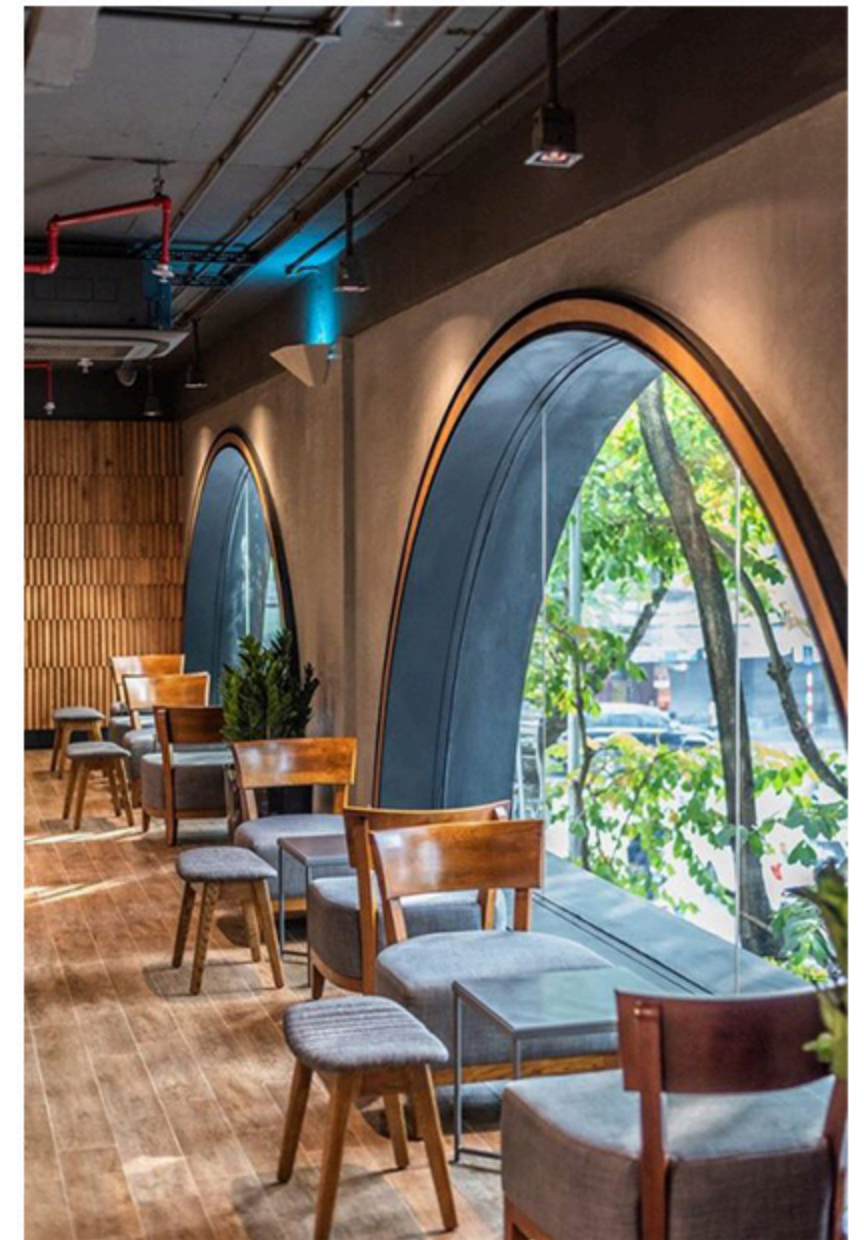

CONPA
LIGHT BEIGE
LB05

RUS ISM
INTERIOR

LIGHT BEIGE
LB05

CONPA
LIGHT BEIGE
LB05

LIGHT BEIGE
LB05

Sơn hiệu ứng bê tông đã trở thành một xu hướng nổi bật trong thiết kế nội thất, đặc biệt là cho các quán cà phê. Với vẻ đẹp thô mộc, hiện đại và sự đa dạng trong màu sắc và họa tiết, sơn hiệu ứng bê tông mang lại một diện mạo mới lạ, tạo nên không gian độc đáo và thu hút khách hàng.