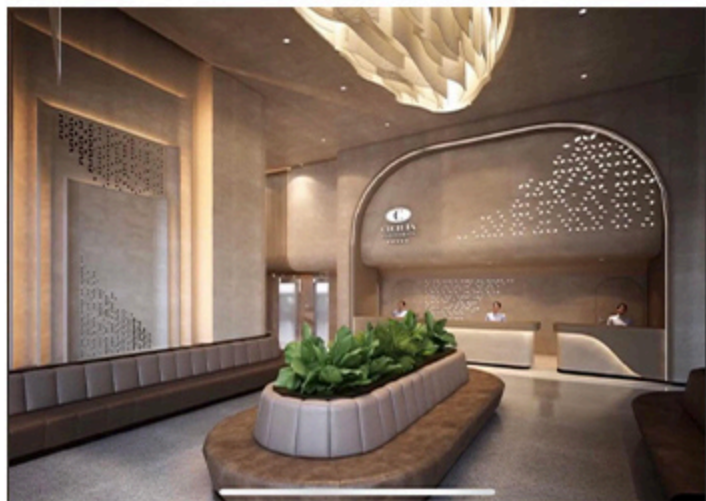

STUCCO CLASSIC COPPER
SCC - 37

CONPA - CONCREATE EFFECT /conpa.vn