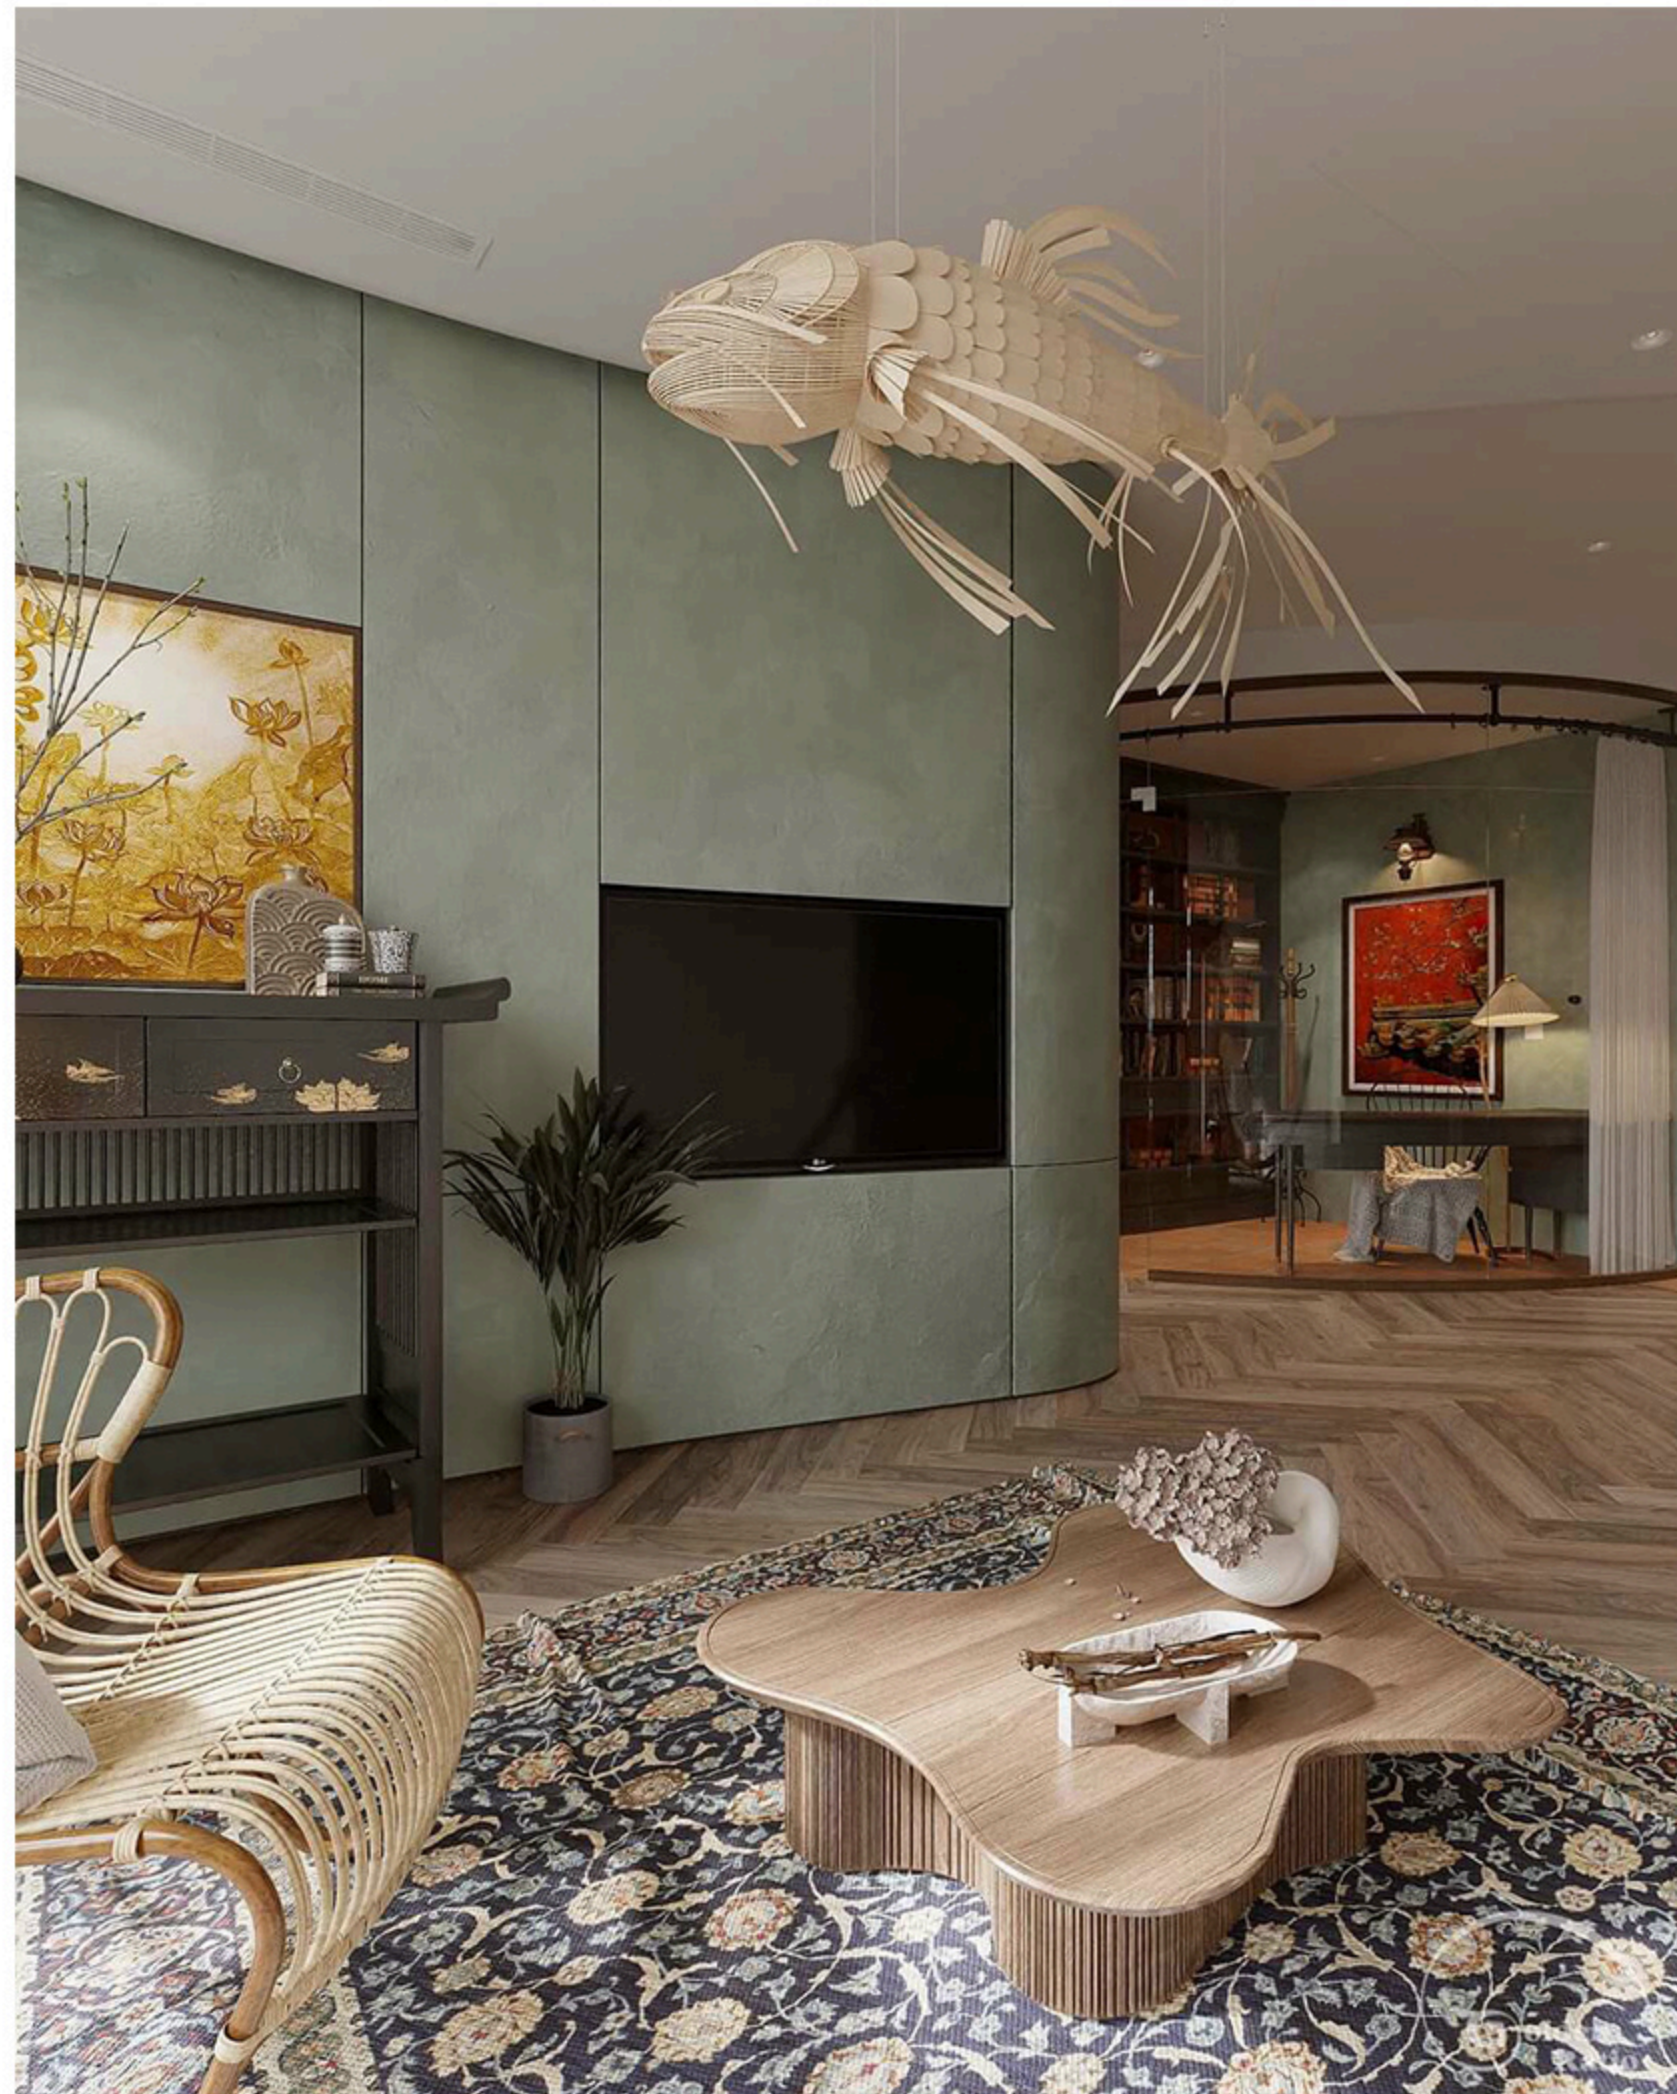

OLIVE GREEN
OG-45