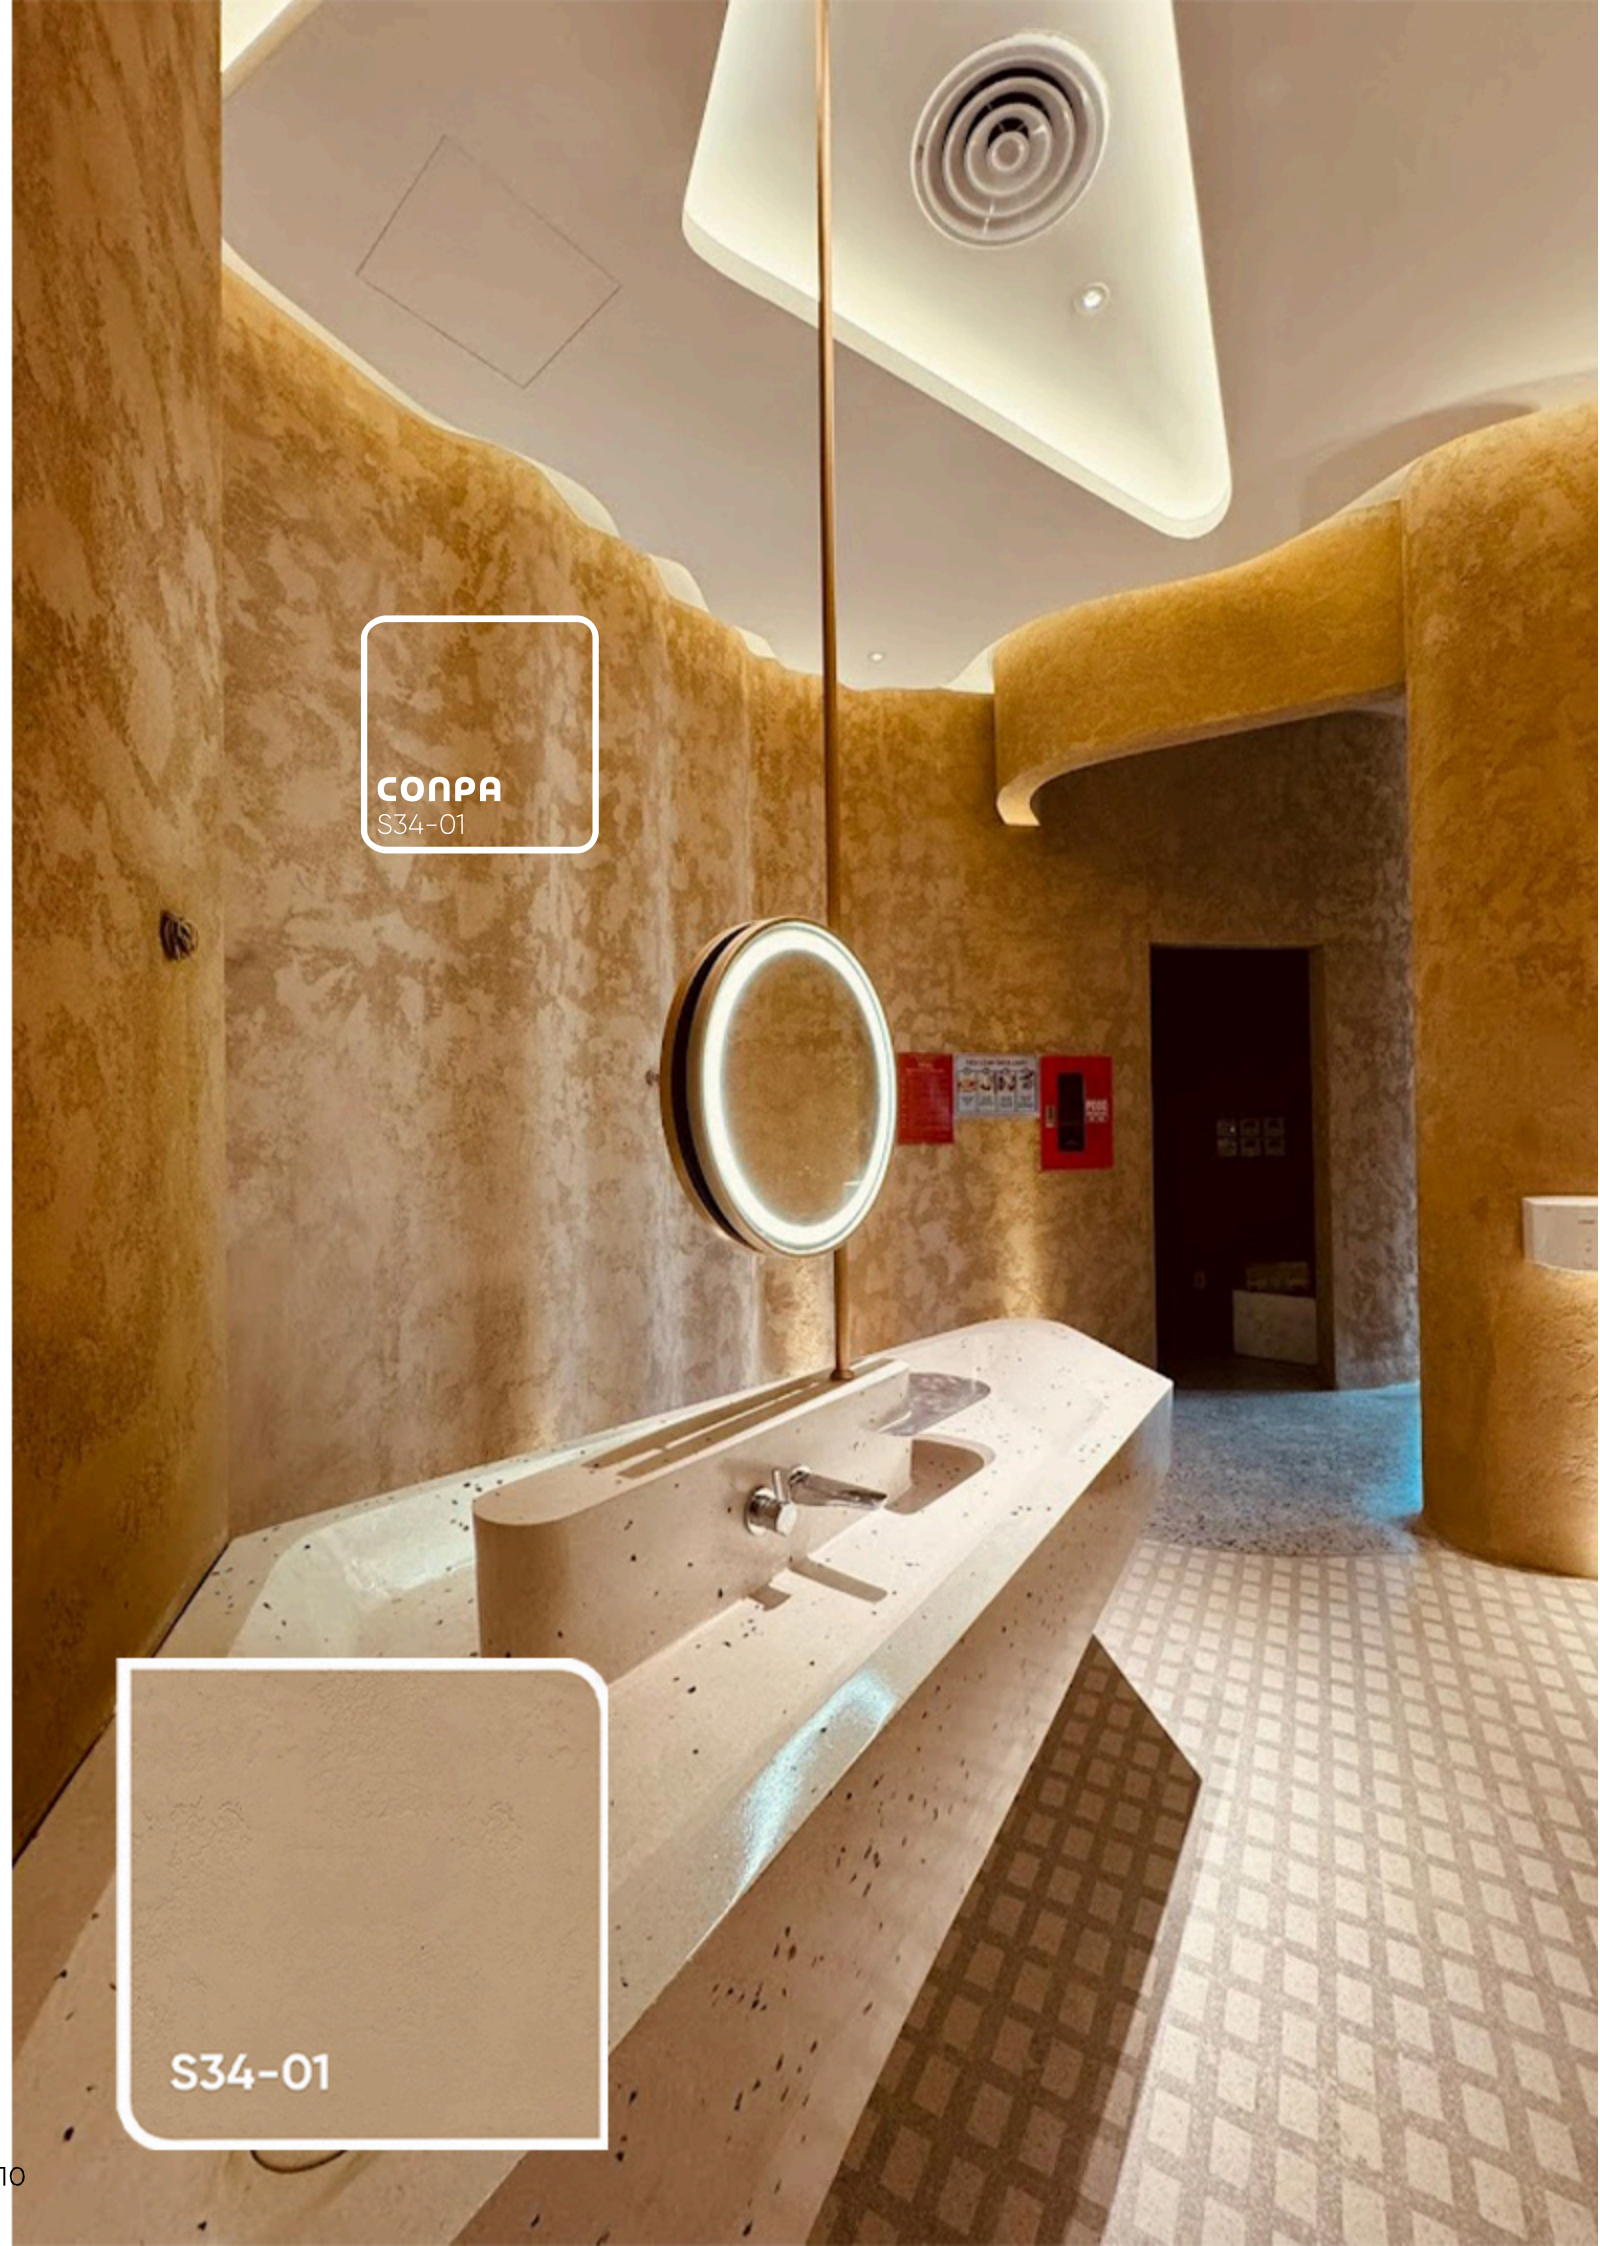

CONPA
LIGHT BEIGE
LB05

RUS ISM
INTERIOR

LIGHT BEIGE
LB05

CONPA
LIGHT BEIGE
LB05

LIGHT BEIGE
LB05

Sơn hiệu ứng bê tông đã trở thành một xu hướng nổi bật trong thiết kế nội thất, đặc biệt là cho các quán cà phê. Với vẻ đẹp thô mộc, hiện đại và sự đa dạng trong màu sắc và họa tiết, sơn hiệu ứng bê tông mang lại một diện mạo mới lạ, tạo nên không gian độc đáo và thu hút khách hàng.