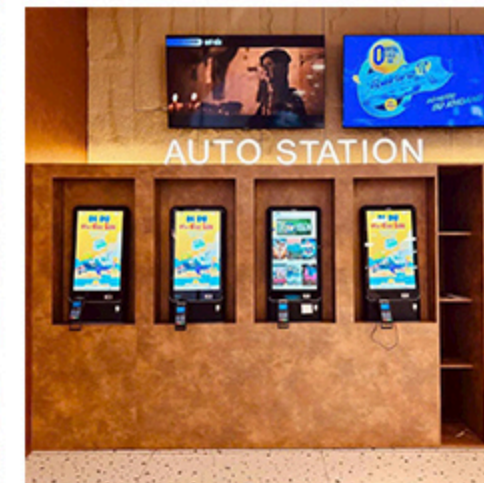

THE HALA COFFEE / HOÀN THÀNH 2022

AKAARI PREMIUM RESTAURANT / HOÀN THÀNH 2023

MALLARD GREEN
MG08

STUCCO CLASSIC COPPER
SCC - 37

CONPA - CONCREATE EFFECT /conpa.vn

GALAXY CINEMA

TRUNG TÂM THƯƠNG MẠI THISO MALL - HCM