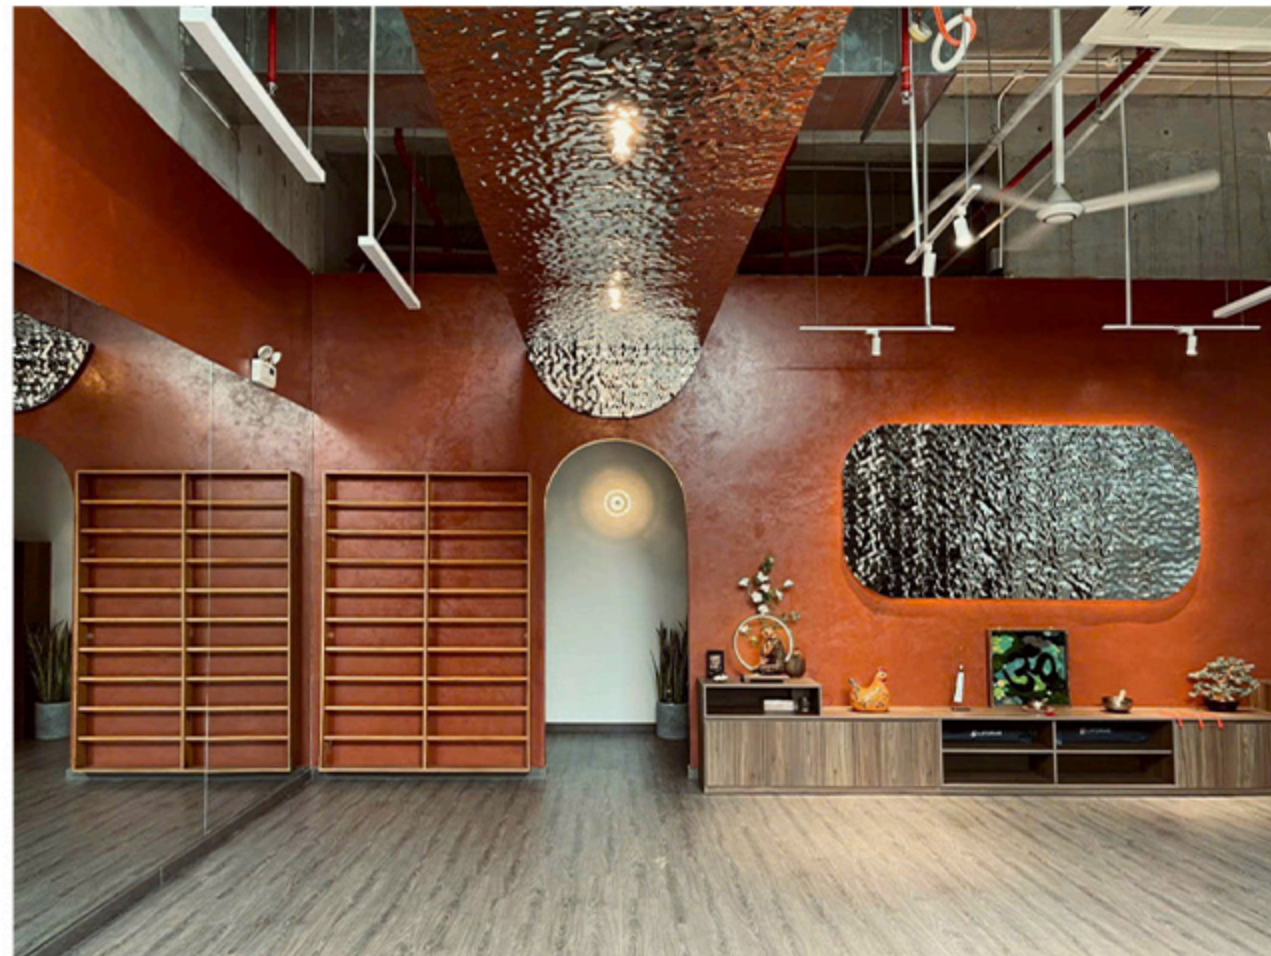

DARK GREY COPPER
DGC-42