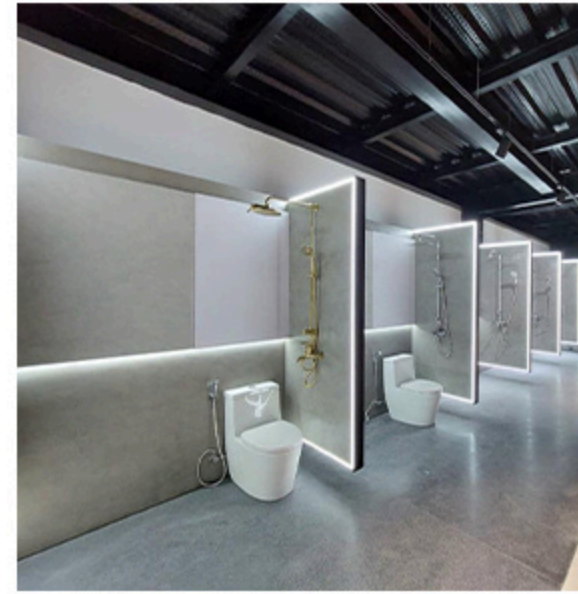

SHOWROOM JPK VO GROUP