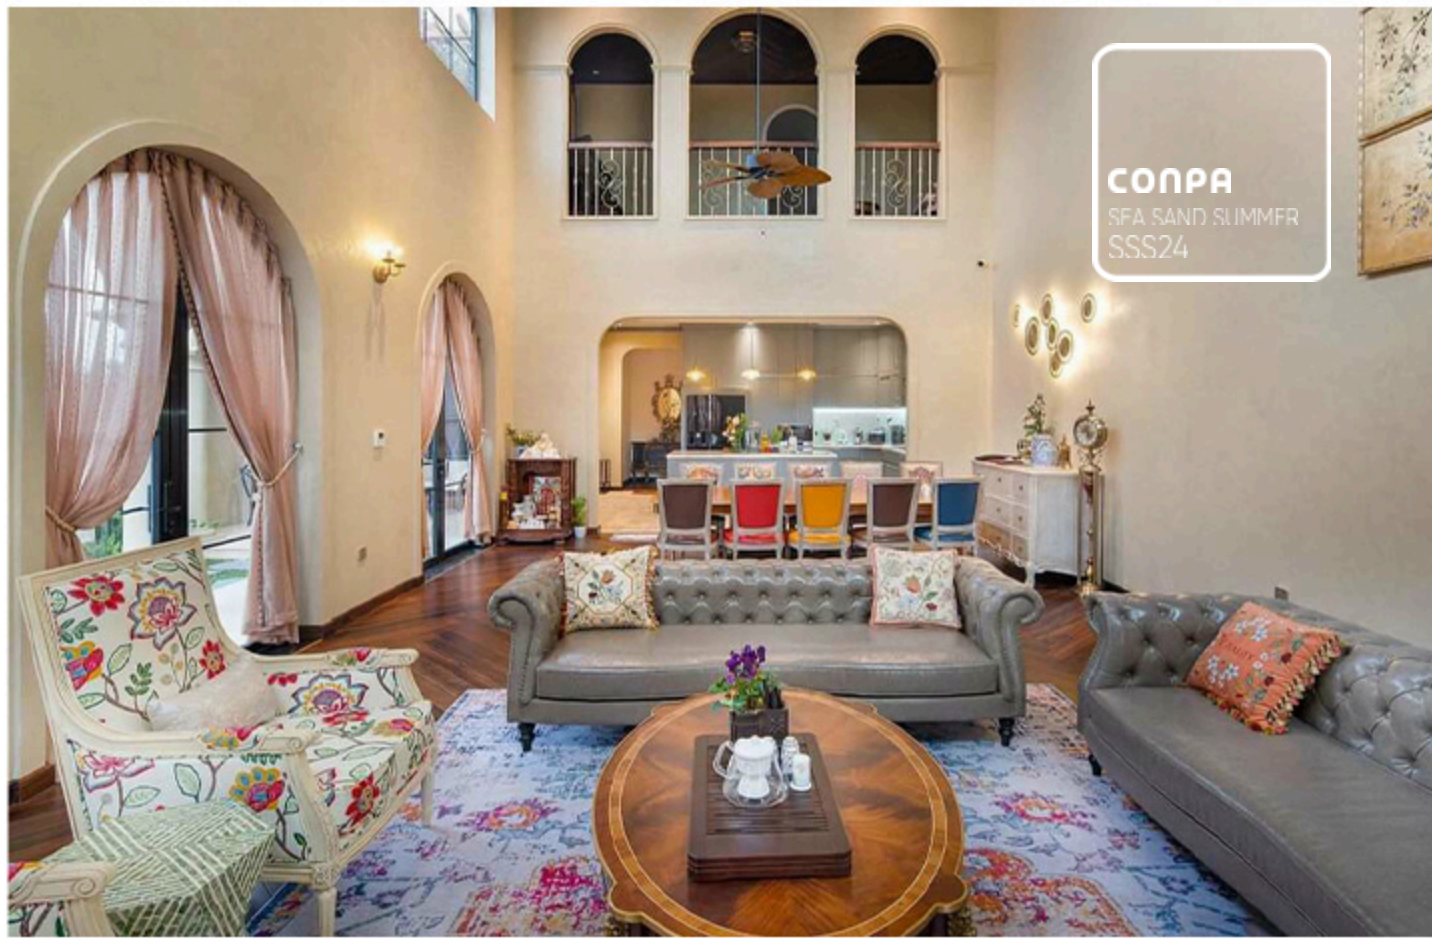

VANDA VILLA