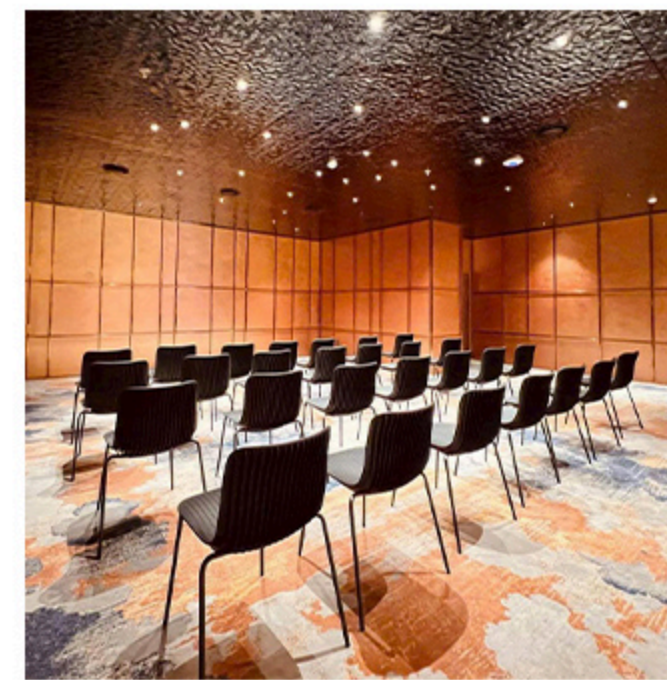

GALAXY CINEMA

TRUNG TÂM THƯƠNG MẠI THISO MALL - HCM