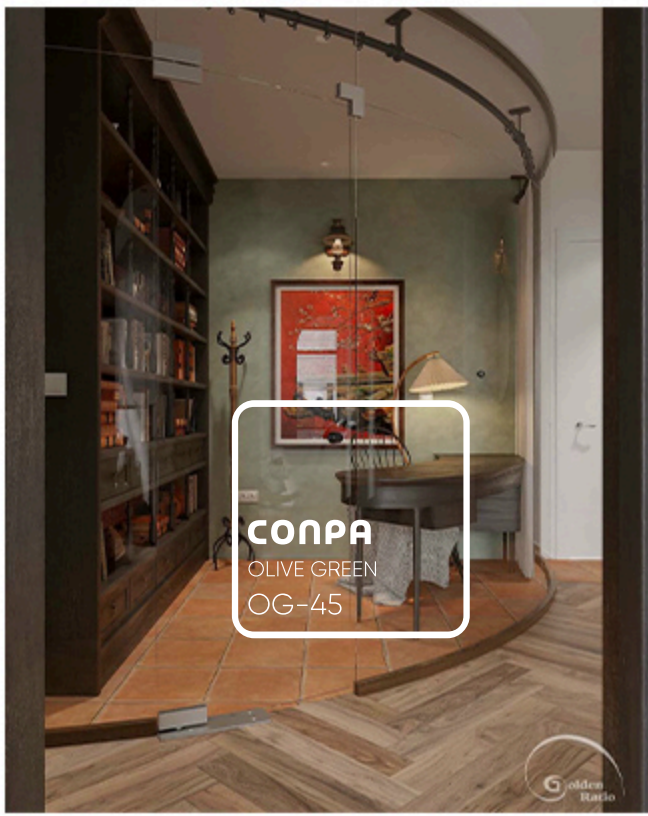

OLIVE GREEN
OG-45