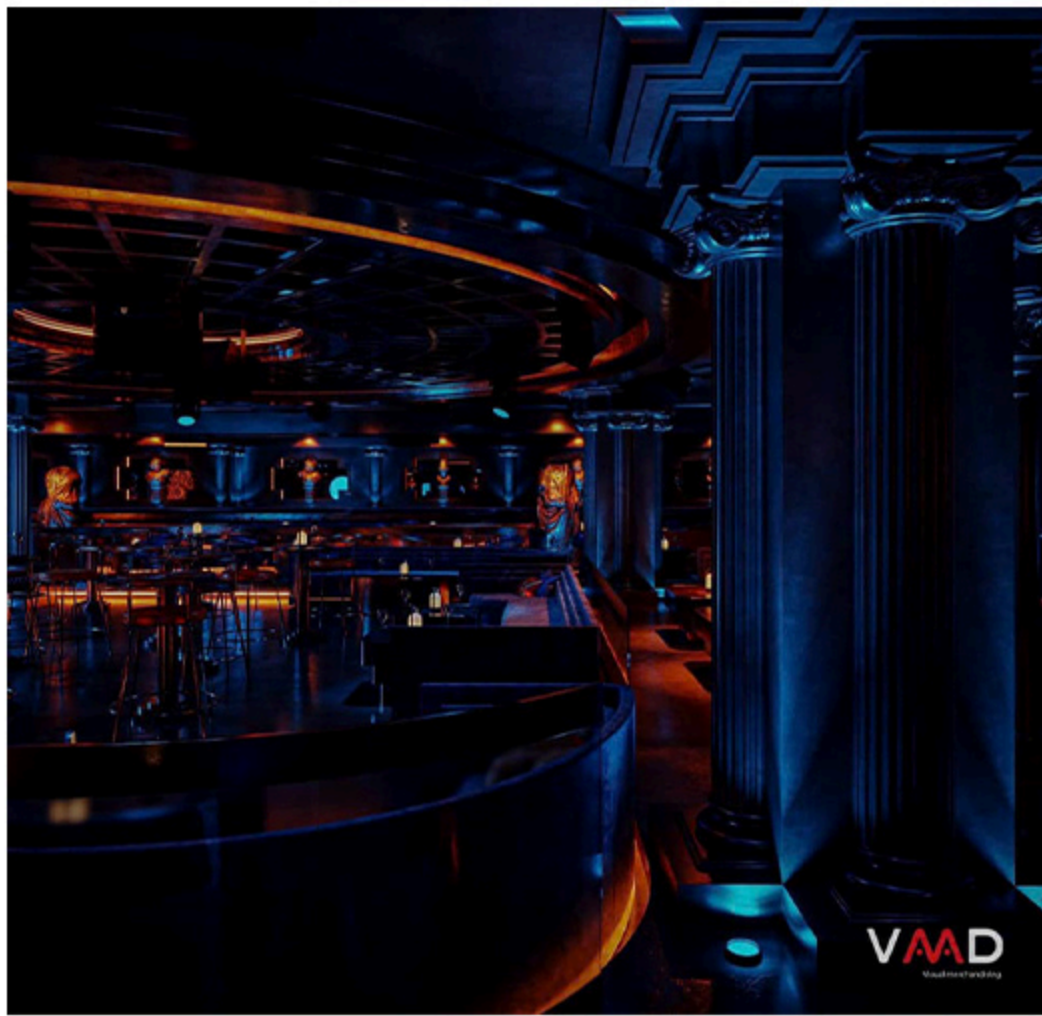

CONPA
VOLCANIC ROCK
SILVER
VRS-4C

**SEVENS
CLUB**