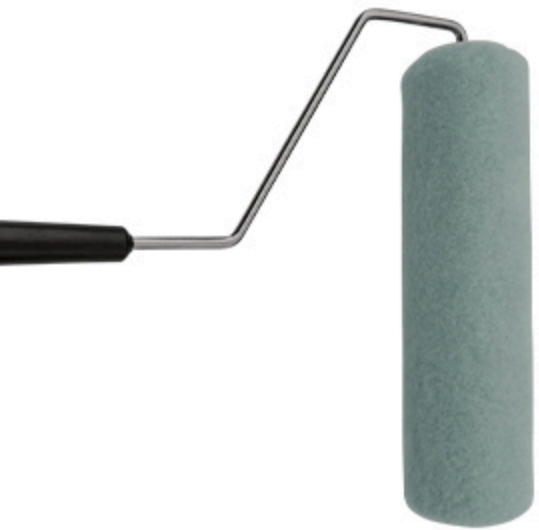

OLIVE GREEN
OG-45