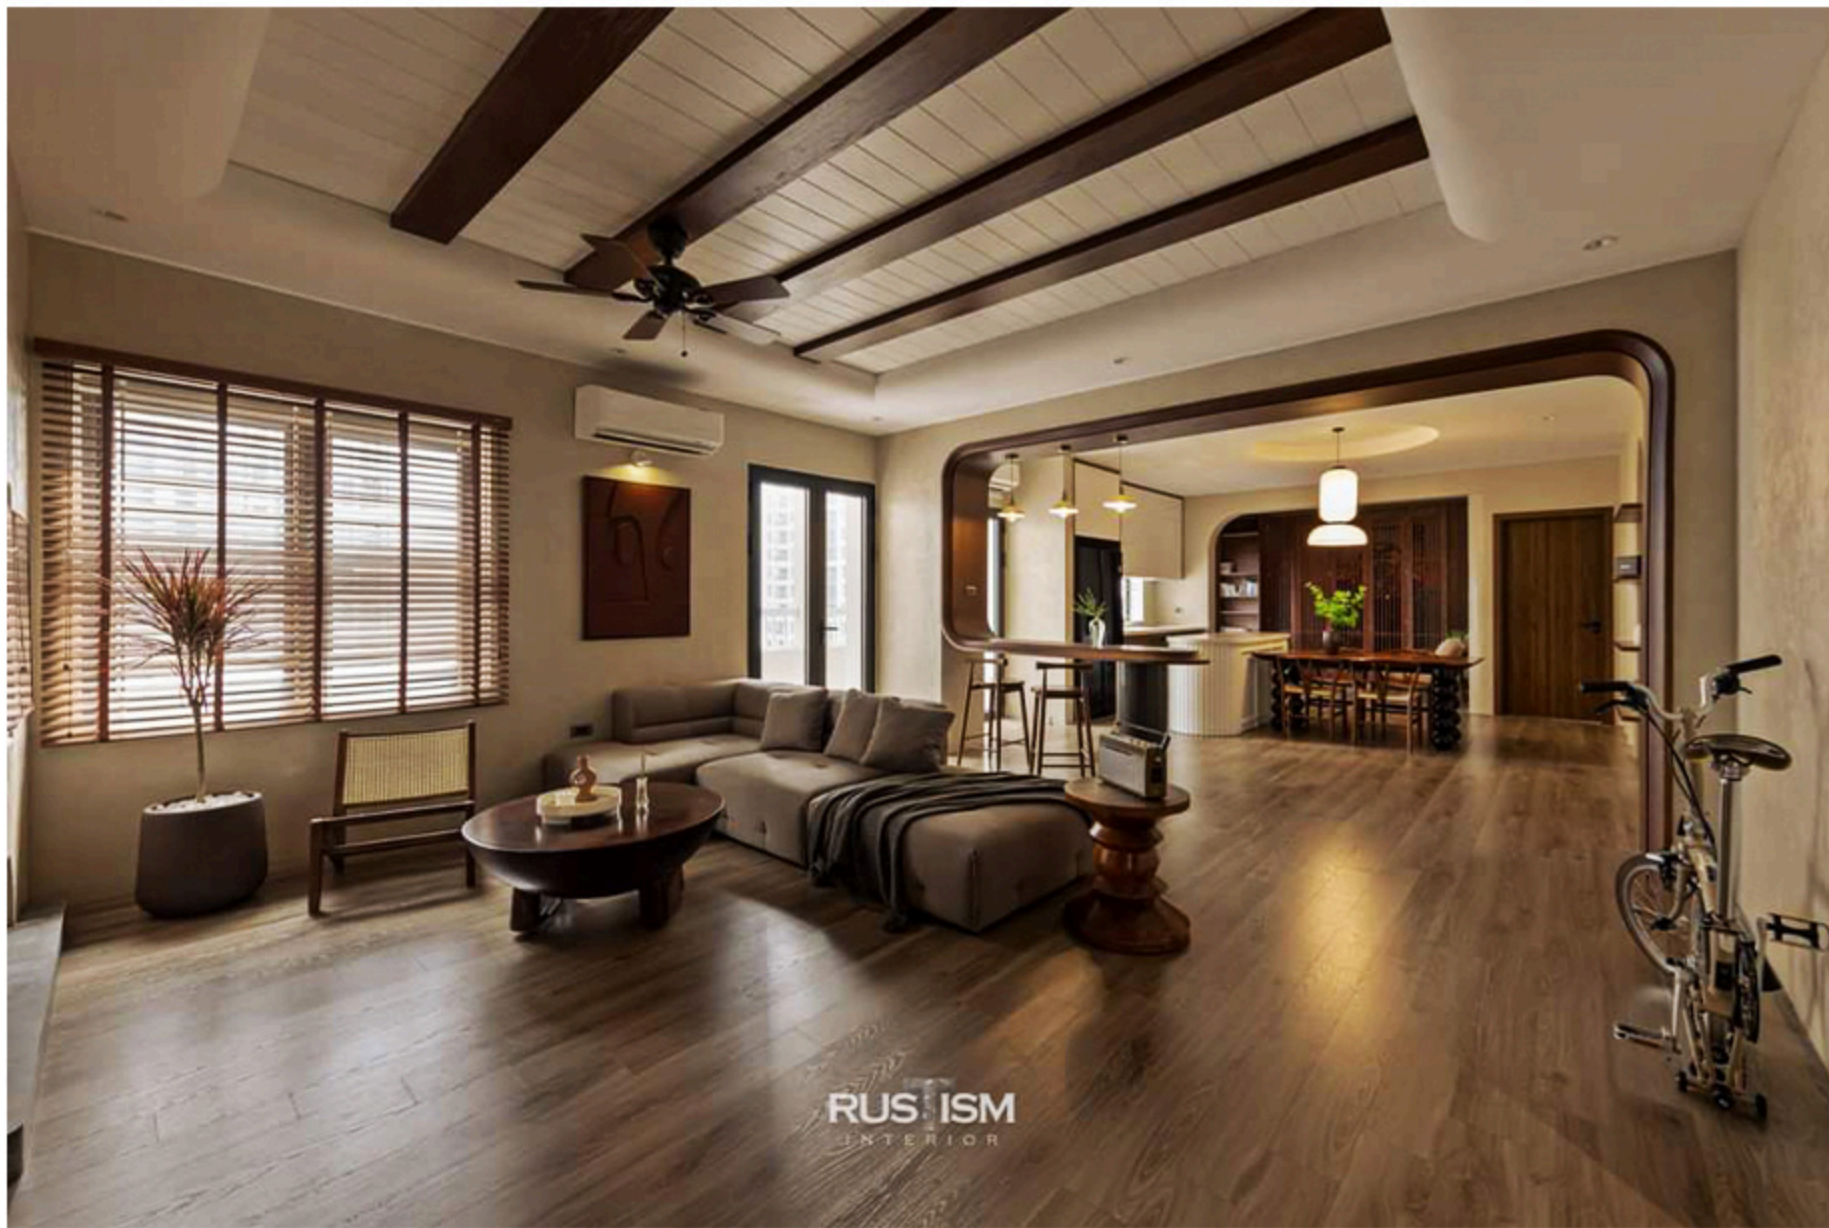

RUS ISM
INTERIOR